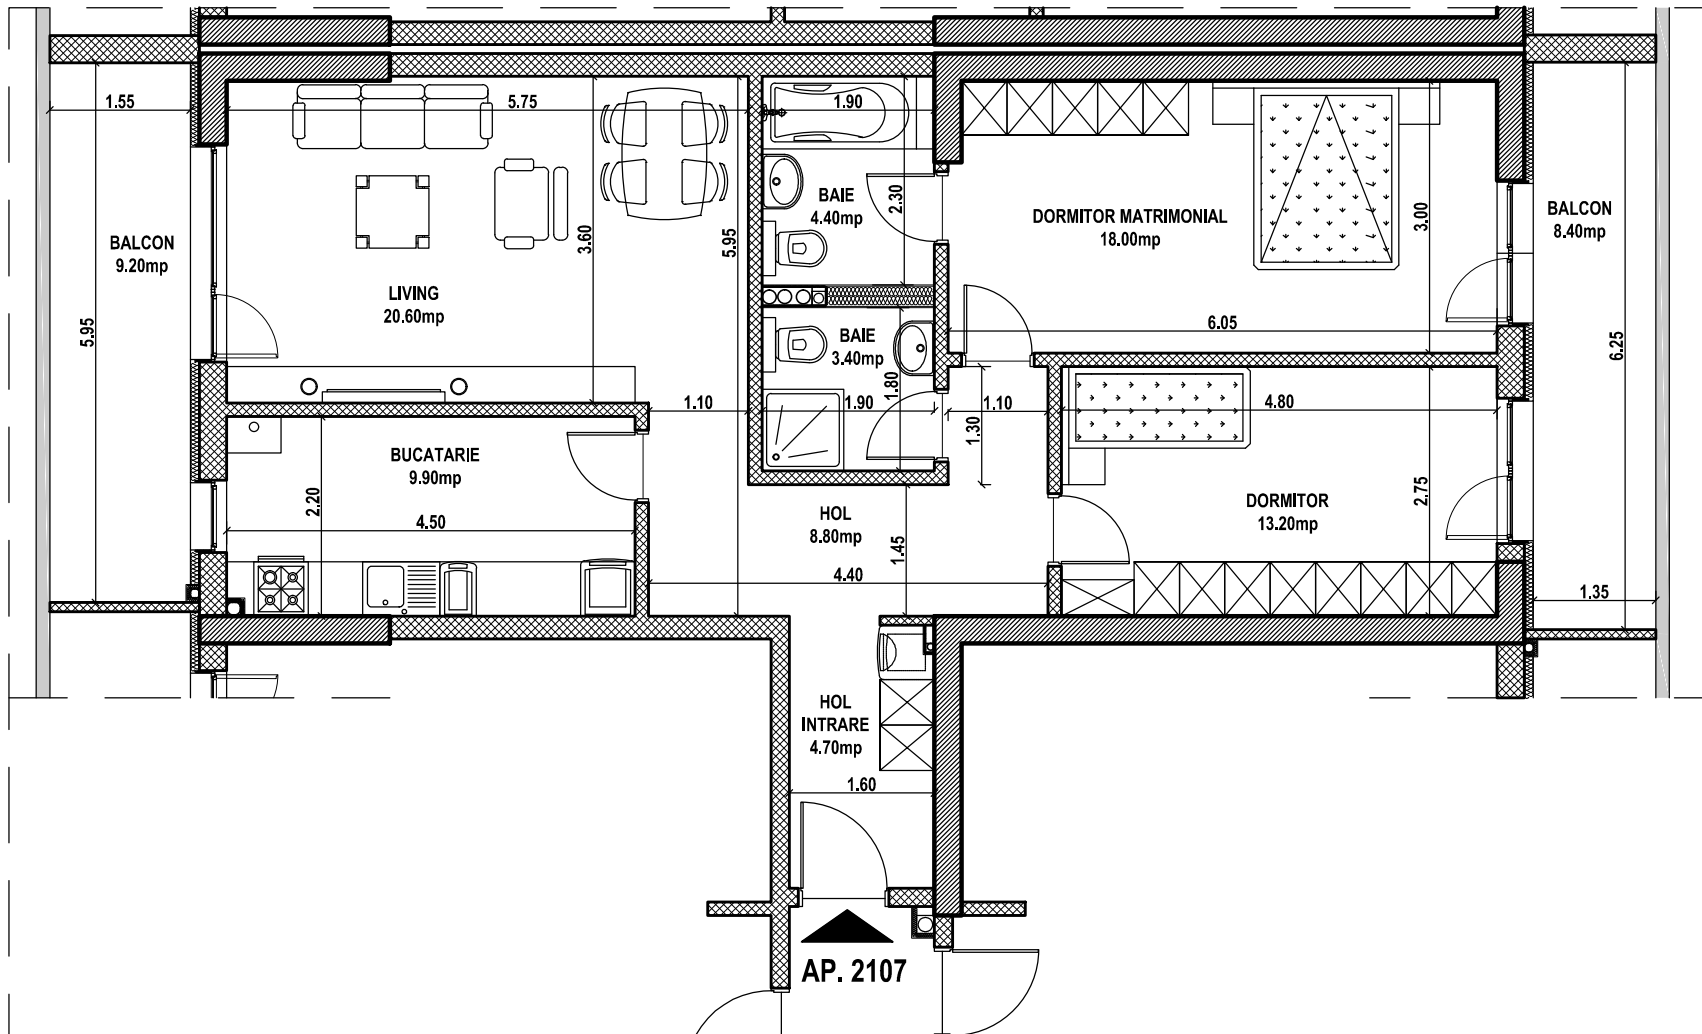

Apartment 3 camere - 2107 , etaj 1, tronson 2 Str. George Ranetti, Nr. 2-8, Sector 6

Tronson 2

Total suprafata construita apartament = 119.60 mp, din care:
 - suprafata construita balcoane = 20.10 mp
 Total suprafata utila apartament = 100.60 mp